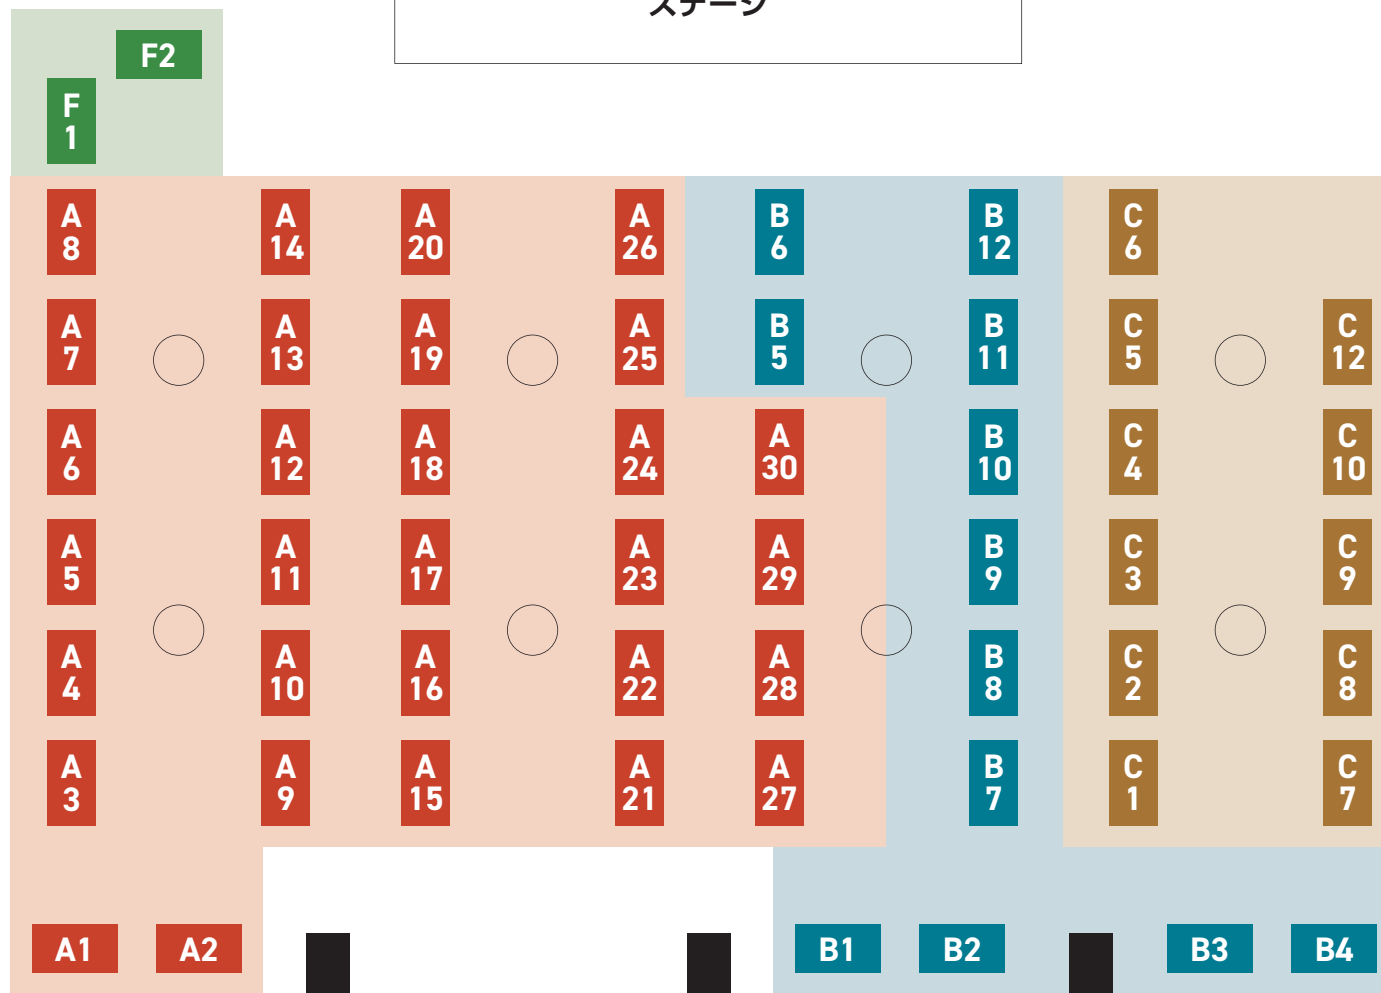

会場マップ

ステージ

- A** 世界のワイン
- B** 日本のワイン
- C** 日本酒・焼酎
- F** その他の業種

▲各ブースの出展アイテムはこちらからご確認ください。

一般社団法人 日本ソムリエ協会 55周年感謝祭

ホワイエ

受付

↑
入口